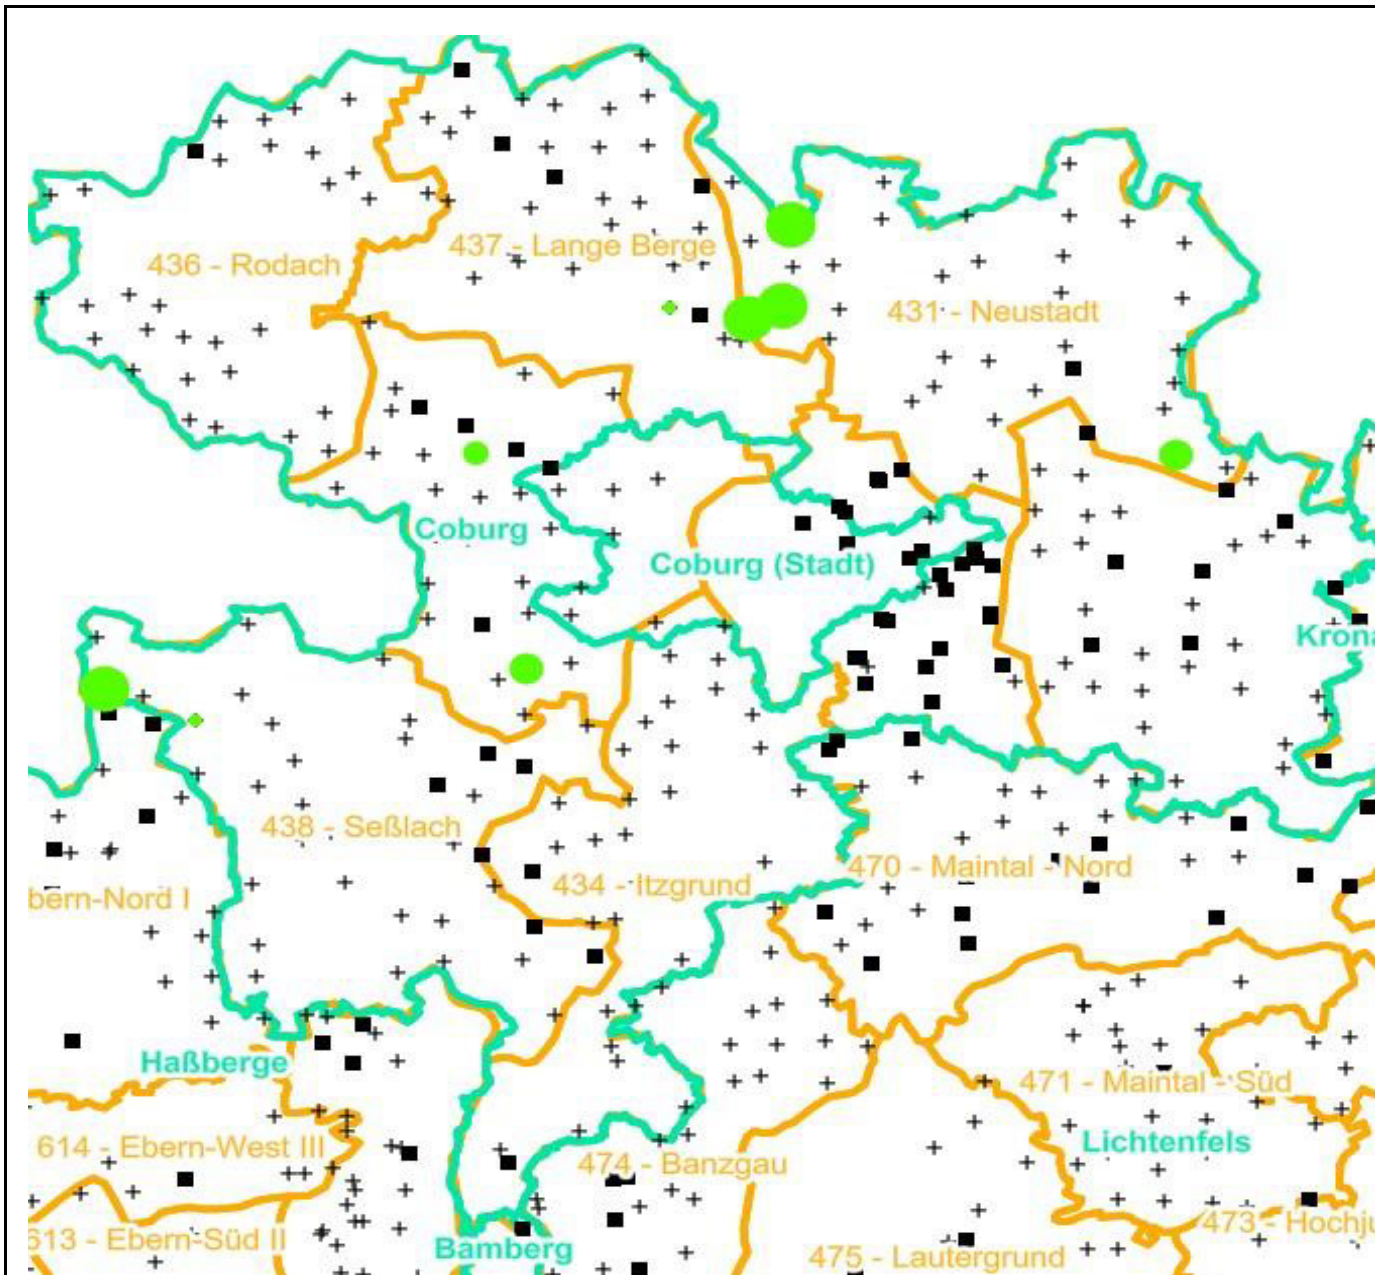

2021

- sonstiges Laubbäume
- Edellaubbäume
- Eiche
- Buche
- sonstige Nadelbäume
- Kiefer
- Tanne
- Fichte

Verjüngungsinventur 2021

Landkreis
Coburg

Leittriebverbiss Fichte

(Pflanzen ab 20 cm Höhe
bis zur maximalen Verbisshöhe)

Legende

Leittriebverbiss

- 0 - 5 %
- 6 - 10 %
- 11 - 15 %
- 16 - 20 %
- 21 - 25 %
- > 25 %

+ Baumartengruppe nicht
vorhanden

Anzahl der aufgenommenen Pflanzen der Baumartengruppe

- 1 - 15
- 16 - 30
- 31 - 45
- 46 - 60
- 61 - 75

■ geschützte Fläche

□ Landkreisgrenze

□ Hegegemeinschaftsgrenze

Verjüngungsinventur 2021

Landkreis
Coburg

Leittriebverbiss Tanne

(Pflanzen ab 20 cm Höhe
bis zur maximalen Verbisshöhe)

Legende

Leittriebverbiss

- 0 - 10 %
- 11 - 20 %
- 21 - 30 %
- 31 - 40 %
- 41 - 50 %
- > 50 %
- + Baumartengruppe nicht vorhanden

Anzahl der aufgenommenen Pflanzen der Baumartengruppe

- 1 - 15
- 16 - 30
- 31 - 45
- 46 - 60
- 61 - 75
- geschützte Fläche