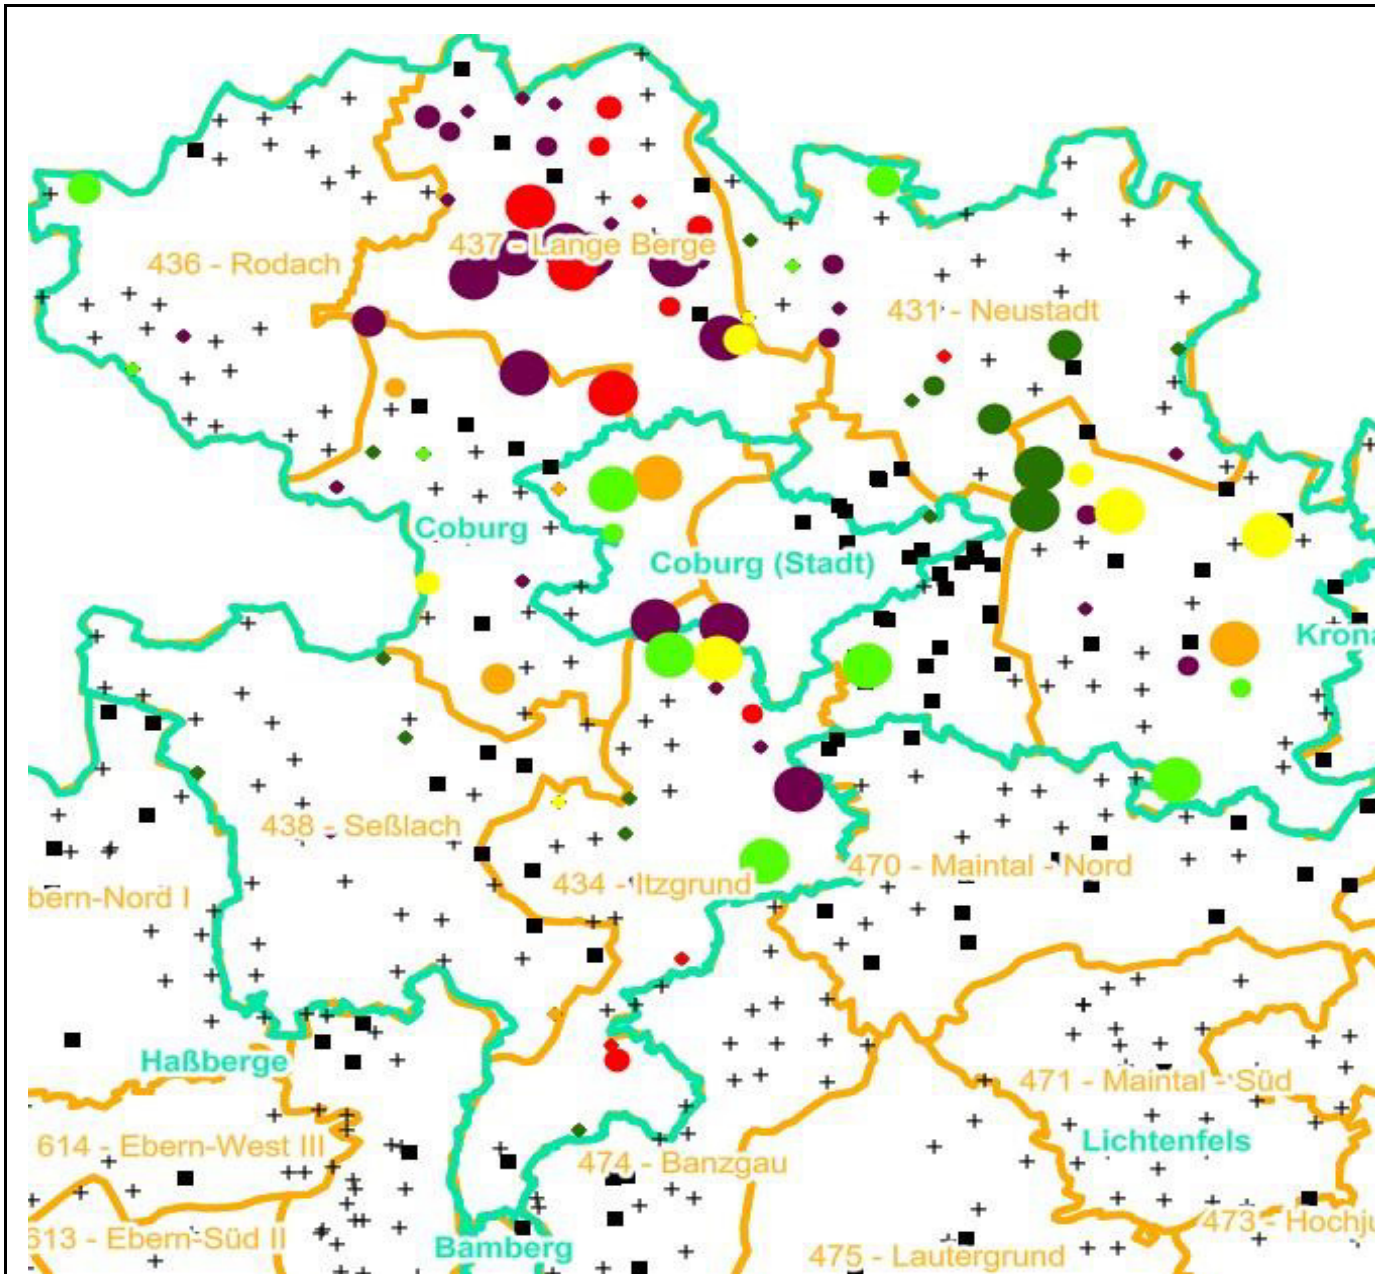

Legende

Leittriebverbiss

- 0 - 10 %
- 11 - 20 %
- 21 - 30 %
- 31 - 40 %
- 41 - 50 %
- > 50 %
- + Baumartengruppe nicht vorhanden

Anzahl der aufgenommenen Pflanzen der Baumartengruppe

- 1 - 15
- 16 - 30
- 31 - 45
- 46 - 60
- 61 - 75
- geschützte Fläche

- Landkreisgrenze
- Hegegemeinschaftsgrenze

Verjüngungsinventur 2021

Landkreis
Coburg

Leittriebverbiss Edellaubholz

(Pflanzen ab 20 cm Höhe
bis zur maximalen Verbisshöhe)

Legende

Leittriebverbiss

- 0 - 10 %
- 11 - 20 %
- 21 - 30 %
- 31 - 40 %
- 41 - 50 %
- > 50 %

+ Baumartengruppe nicht
vorhanden

Anzahl der aufgenommenen Pflanzen der Baumartengruppe

- 1 - 15
- 16 - 30
- 31 - 45
- 46 - 60
- 61 - 75

■ geschützte Fläche

Landkreisgrenze

Hegegemeinschaftsgrenze

Verjüngungsinventur 2021

Landkreis
Coburg

Leittriebverbiss Sonstiges Laubholz

(Pflanzen ab 20 cm Höhe
bis zur maximalen Verbisshöhe)

Legende

Leittriebverbiss

- 0 - 10 %
- 11 - 20 %
- 21 - 30 %
- 31 - 40 %
- 41 - 50 %
- > 50 %
- + Baumartengruppe nicht vorhanden