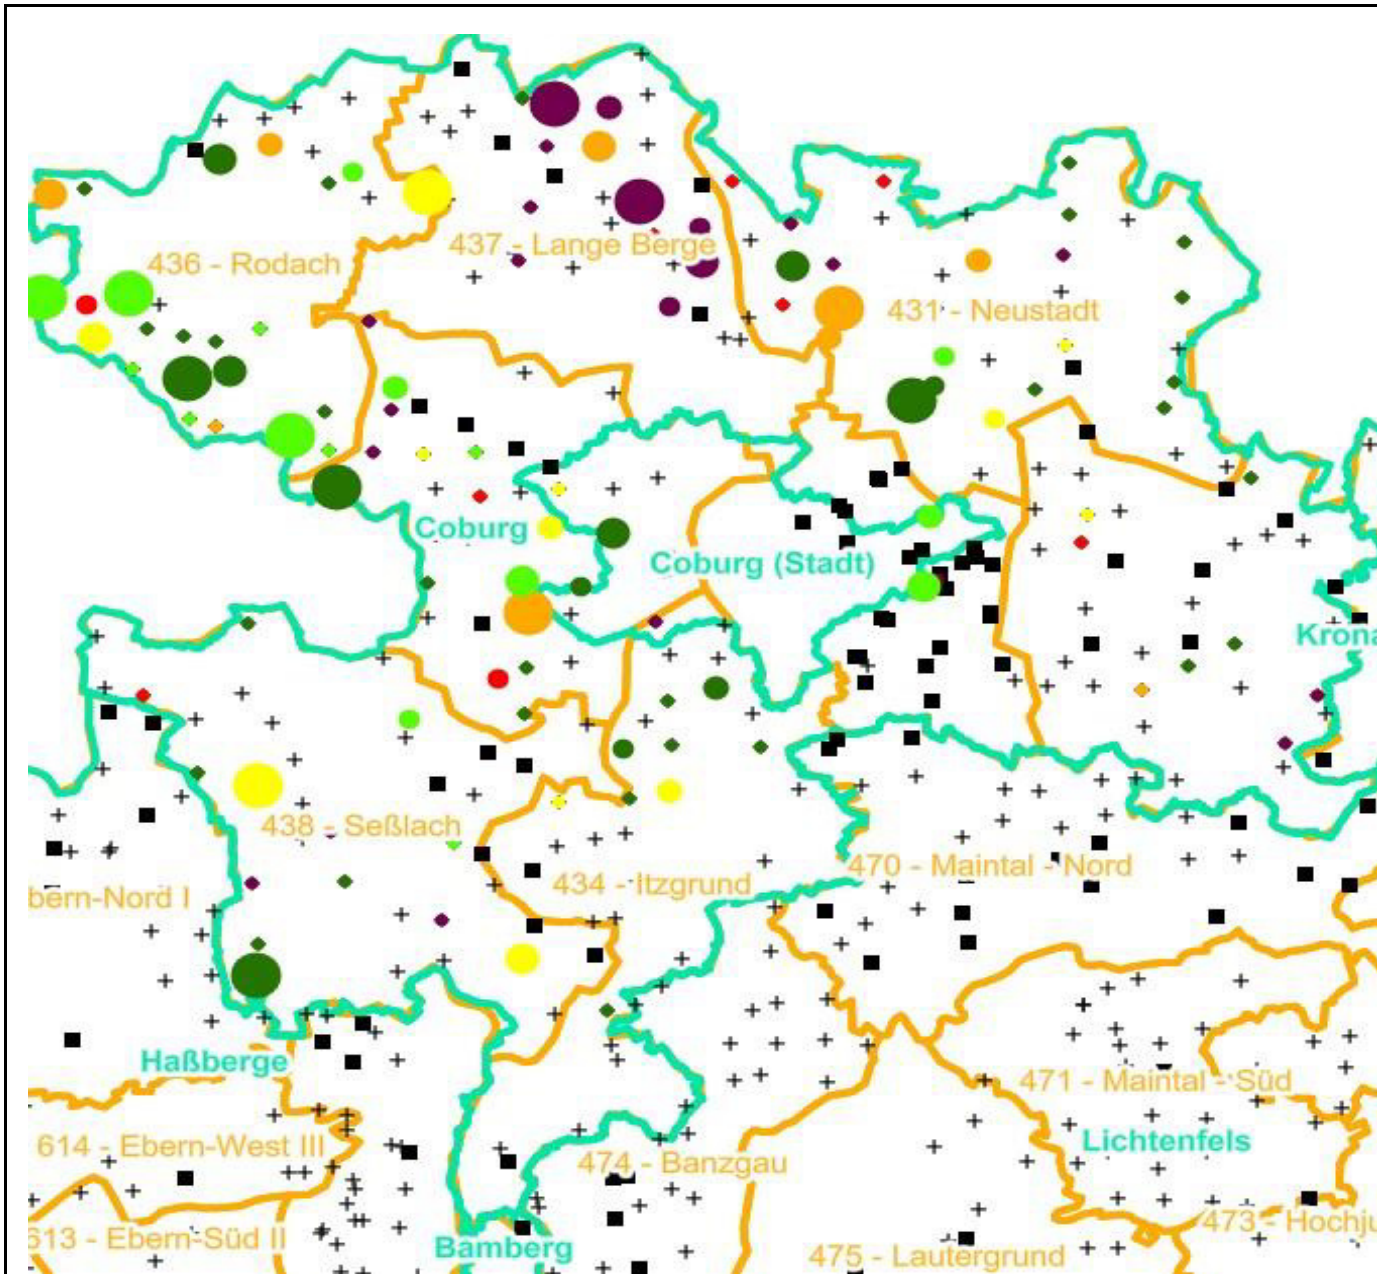

Anzahl der aufgenommenen Pflanzen der Baumartengruppe

- 1 - 15
- 16 - 30
- 31 - 45
- 46 - 60
- 61 - 75
- geschützte Fläche

- ▭ Landkreisgrenze
- ▭ Hegegemeinschaftsgrenze

Verjüngungsinventur 2021

Landkreis
Coburg

Leittriebverbiss Buche

(Pflanzen ab 20 cm Höhe
bis zur maximalen Verbisshöhe)

Legende

Leittriebverbiss

- 0 - 10 %
- 11 - 20 %
- 21 - 30 %
- 31 - 40 %
- 41 - 50 %
- > 50 %

+ Baumartengruppe nicht
vorhanden

Anzahl der aufgenommenen Pflanzen der Baumartengruppe

- 1 - 15
- 16 - 30
- 31 - 45
- 46 - 60
- 61 - 75

■ geschützte Fläche

□ Landkreisgrenze

□ Hegegemeinschaftsgrenze

Verjüngungsinventur 2021

Landkreis
Coburg

Leittriebverbiss Eiche

(Pflanzen ab 20 cm Höhe
bis zur maximalen Verbisshöhe)

Legende

Leittriebverbiss

- 0 - 10 %
- 11 - 20 %
- 21 - 30 %
- 31 - 40 %
- 41 - 50 %
- > 50 %
- + Baumartengruppe nicht vorhanden

Anzahl der aufgenommenen Pflanzen der Baumartengruppe

- 1 - 15
- 16 - 30
- 31 - 45
- 46 - 60
- 61 - 75
- geschützte Fläche