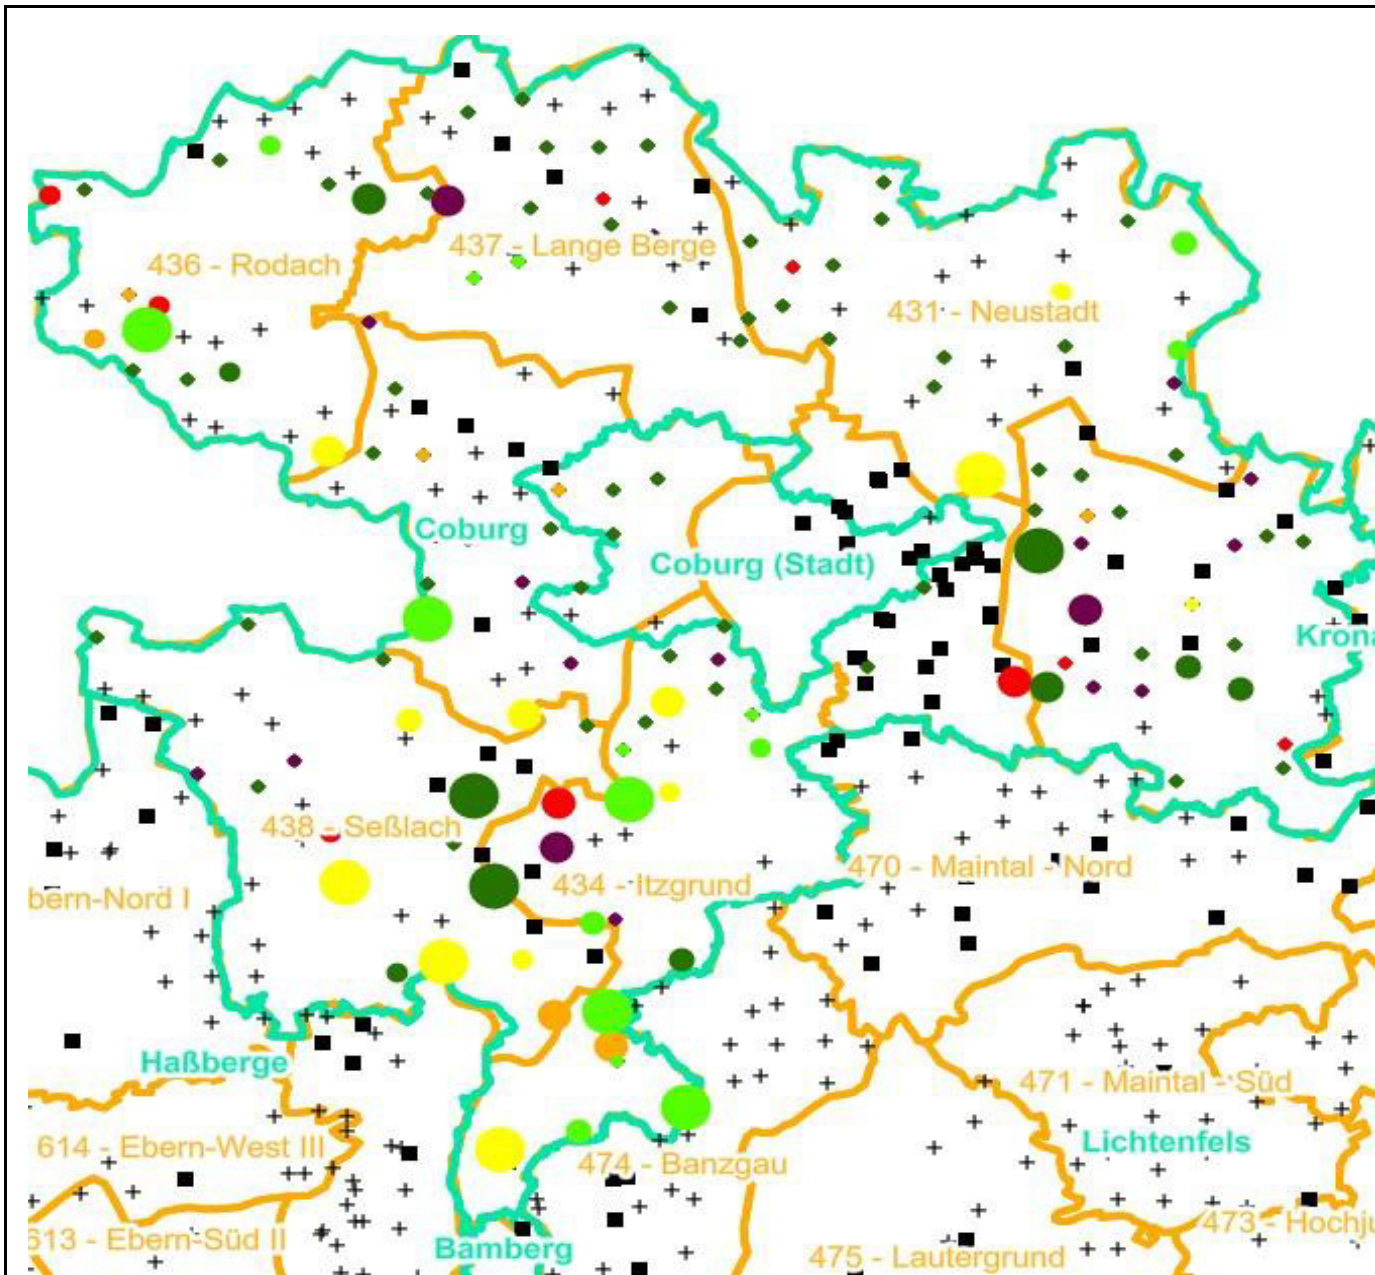

- 1 - 15
- 16 - 30
- 31 - 45
- 46 - 60
- 61 - 75

■ geschützte Fläche

□ Landkreisgrenze

□ Hegegemeinschaftsgrenze

Verjüngungsinventur 2021

Landkreis
Coburg

Leittriebverbiss Eiche

(Pflanzen ab 20 cm Höhe
bis zur maximalen Verbisshöhe)

Legende

Leittriebverbiss

- 0 - 10 %
- 11 - 20 %
- 21 - 30 %
- 31 - 40 %
- 41 - 50 %
- > 50 %
- + Baumartengruppe nicht vorhanden

Anzahl der aufgenommenen Pflanzen der Baumartengruppe

- 1 - 15
- 16 - 30
- 31 - 45
- 46 - 60
- 61 - 75
- geschützte Fläche

- Landkreisgrenze
- Hegegemeinschaftsgrenze

Verjüngungsinventur 2021

Landkreis
Coburg

Leittriebverbiss Edellaubholz

(Pflanzen ab 20 cm Höhe
bis zur maximalen Verbisshöhe)

Legende

Leittriebverbiss

- 0 - 10 %
- 11 - 20 %
- 21 - 30 %
- 31 - 40 %
- 41 - 50 %
- > 50 %

+ Baumartengruppe nicht
vorhanden

Anzahl der aufgenommenen Pflanzen der Baumartengruppe

- 1 - 15
- 16 - 30
- 31 - 45
- 46 - 60
- 61 - 75

■ geschützte Fläche

Landkreisgrenze

Hegegemeinschaftsgrenze

Verjüngungsinventur 2021