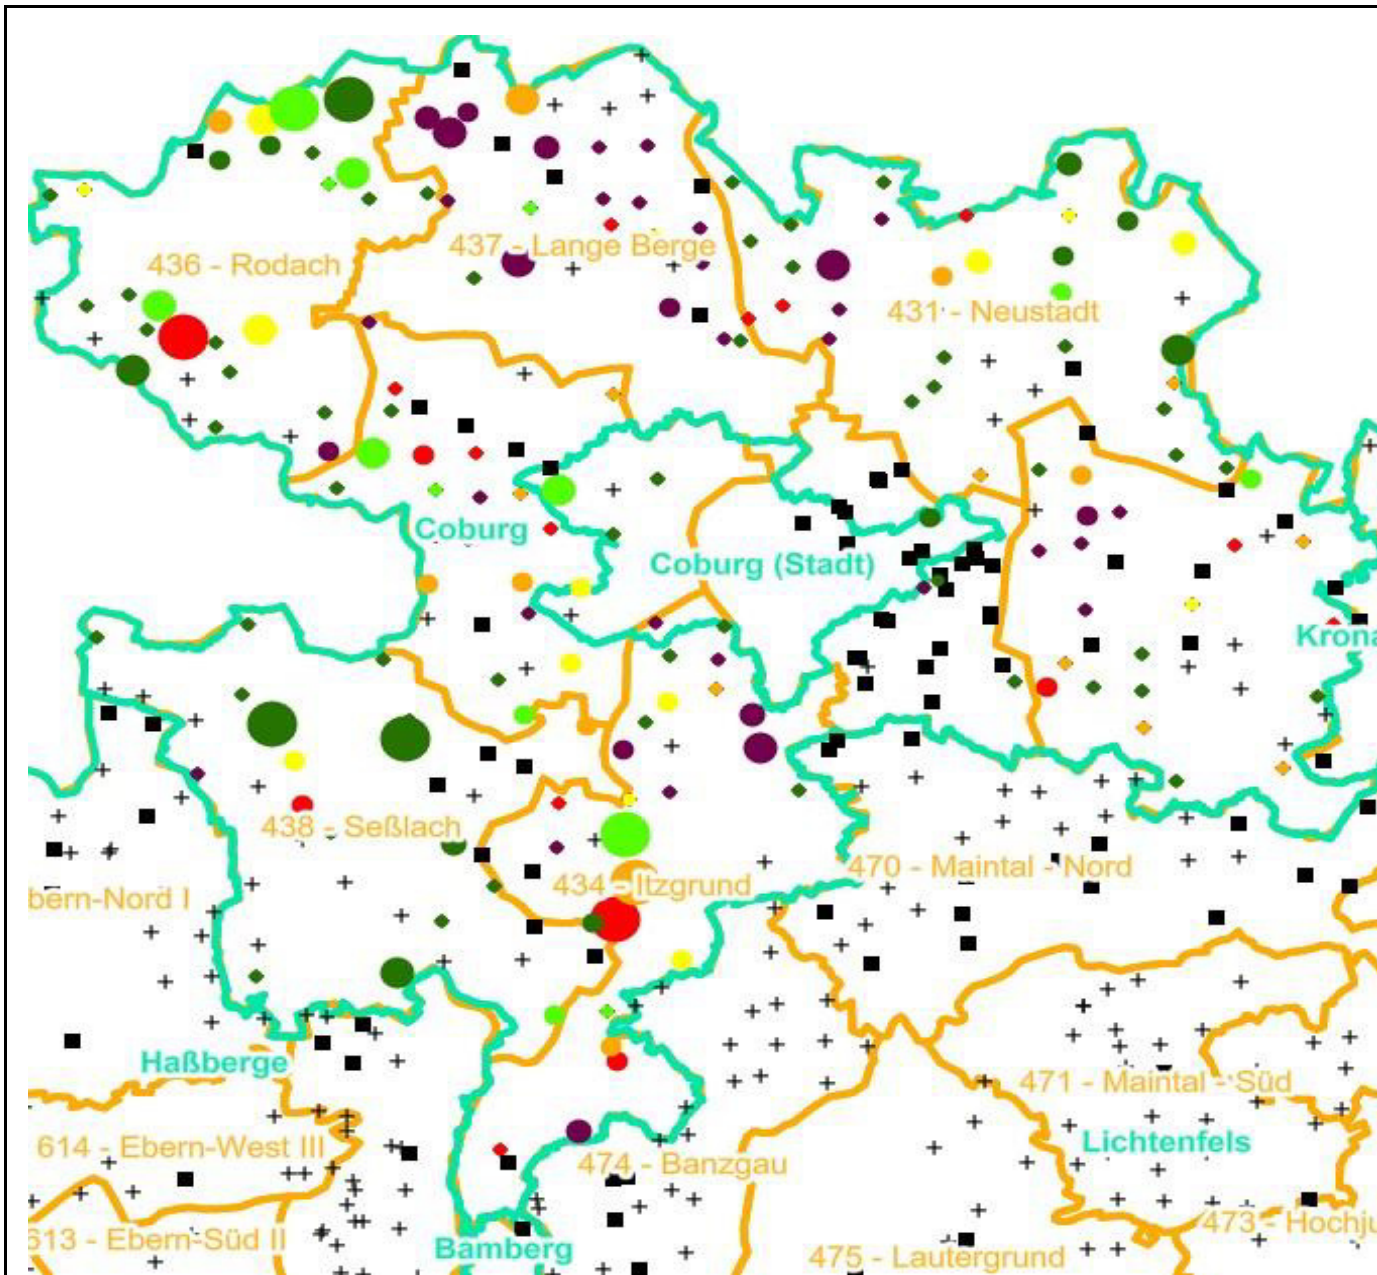

- Landkreisgrenze
- Hegegemeinschaftsgrenze

Verjüngungsinventur 2021

Landkreis
Coburg

Leittriebverbiss Edellaubholz

(Pflanzen ab 20 cm Höhe
bis zur maximalen Verbisshöhe)

Legende

Leittriebverbiss

- 0 - 10 %
- 11 - 20 %
- 21 - 30 %
- 31 - 40 %
- 41 - 50 %
- > 50 %

+ Baumartengruppe nicht
vorhanden

Anzahl der aufgenommenen Pflanzen der Baumartengruppe

- 1 - 15
- 16 - 30
- 31 - 45
- 46 - 60
- 61 - 75

■ geschützte Fläche

Landkreisgrenze

Hegegemeinschaftsgrenze

Verjüngungsinventur 2021

Landkreis
Coburg

Leittriebverbiss Sonstiges Laubholz

(Pflanzen ab 20 cm Höhe
bis zur maximalen Verbisshöhe)

Legende

Leittriebverbiss

- 0 - 10 %
- 11 - 20 %
- 21 - 30 %
- 31 - 40 %
- 41 - 50 %
- > 50 %
- + Baumartengruppe nicht vorhanden

Anzahl der aufgenommenen Pflanzen der Baumartengruppe

- 1 - 15
- 16 - 30
- 31 - 45
- 46 - 60
- 61 - 75
- geschützte Fläche

- Landkreisgrenze
- Hegegemeinschaftsgrenze

**Hochgerechnete Pflanzendichten (Individuen je Hektar) der Baumartengruppen
Verjüngungspflanzen ab 20 Zentimeter Höhe bis zur maximalen Verbisshöhe
Hegegemeinschaft 435 - Wildbahn (Landkreis Coburg)**