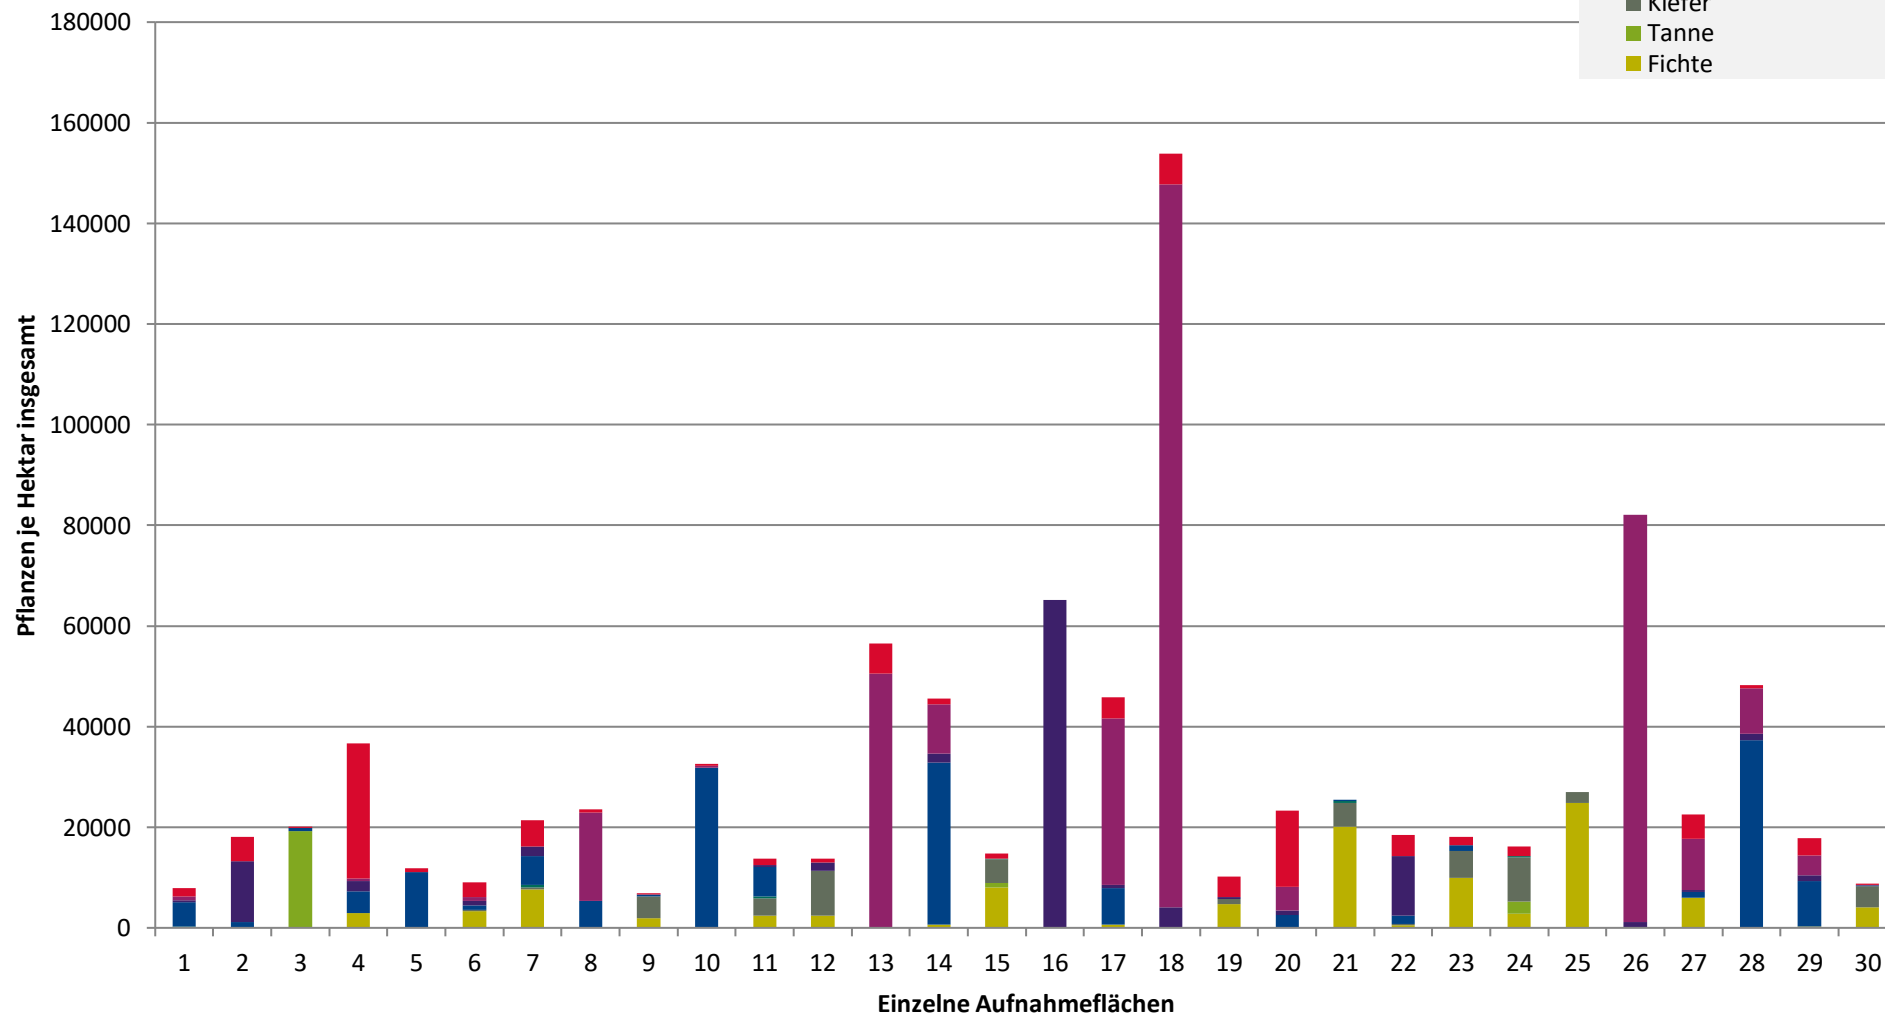

**Hochgerechnete Pflanzendichten (Individuen je Hektar) der Baumartengruppen
(Pflanzen insgesamt)**

**Höhenbereich: ab 20 Zentimeter bis zur maximalen Verbisshöhe
Hegegemeinschaft 435 - Wildbahn (Landkreis Coburg)**

2021

- sonstige Laubbäume
- Edellaubbäume
- Eiche
- Buche
- sonstige Nadelbäume
- Kiefer
- Tanne
- Fichte

**Hochgerechnete Pflanzendichten (Individuen je Hektar) der Baumartengruppen
(Pflanzen ohne Verbiss und ohne Fegeschäden)
Höhenbereich: ab 20 Zentimeter bis zur maximalen Verbisshöhe
Hegegemeinschaft 435 - Wildbahn (Landkreis Coburg)**

2021

- sonstiges Laubbäume
- Edellaubbäume
- Eiche
- Buche
- sonstige Nadelbäume
- Kiefer
- Tanne
- Fichte

Verjüngungsinventur 2021

Landkreis
Coburg

Leittriebverbiss Fichte

(Pflanzen ab 20 cm Höhe
bis zur maximalen Verbisshöhe)

Legende

Leittriebverbiss

- 0 - 5 %
- 6 - 10 %
- 11 - 15 %
- 16 - 20 %
- 21 - 25 %
- > 25 %

+ Baumartengruppe nicht
vorhanden

Anzahl der aufgenommenen Pflanzen der Baumartengruppe

- 1 - 15
- 16 - 30
- 31 - 45
- 46 - 60
- 61 - 75