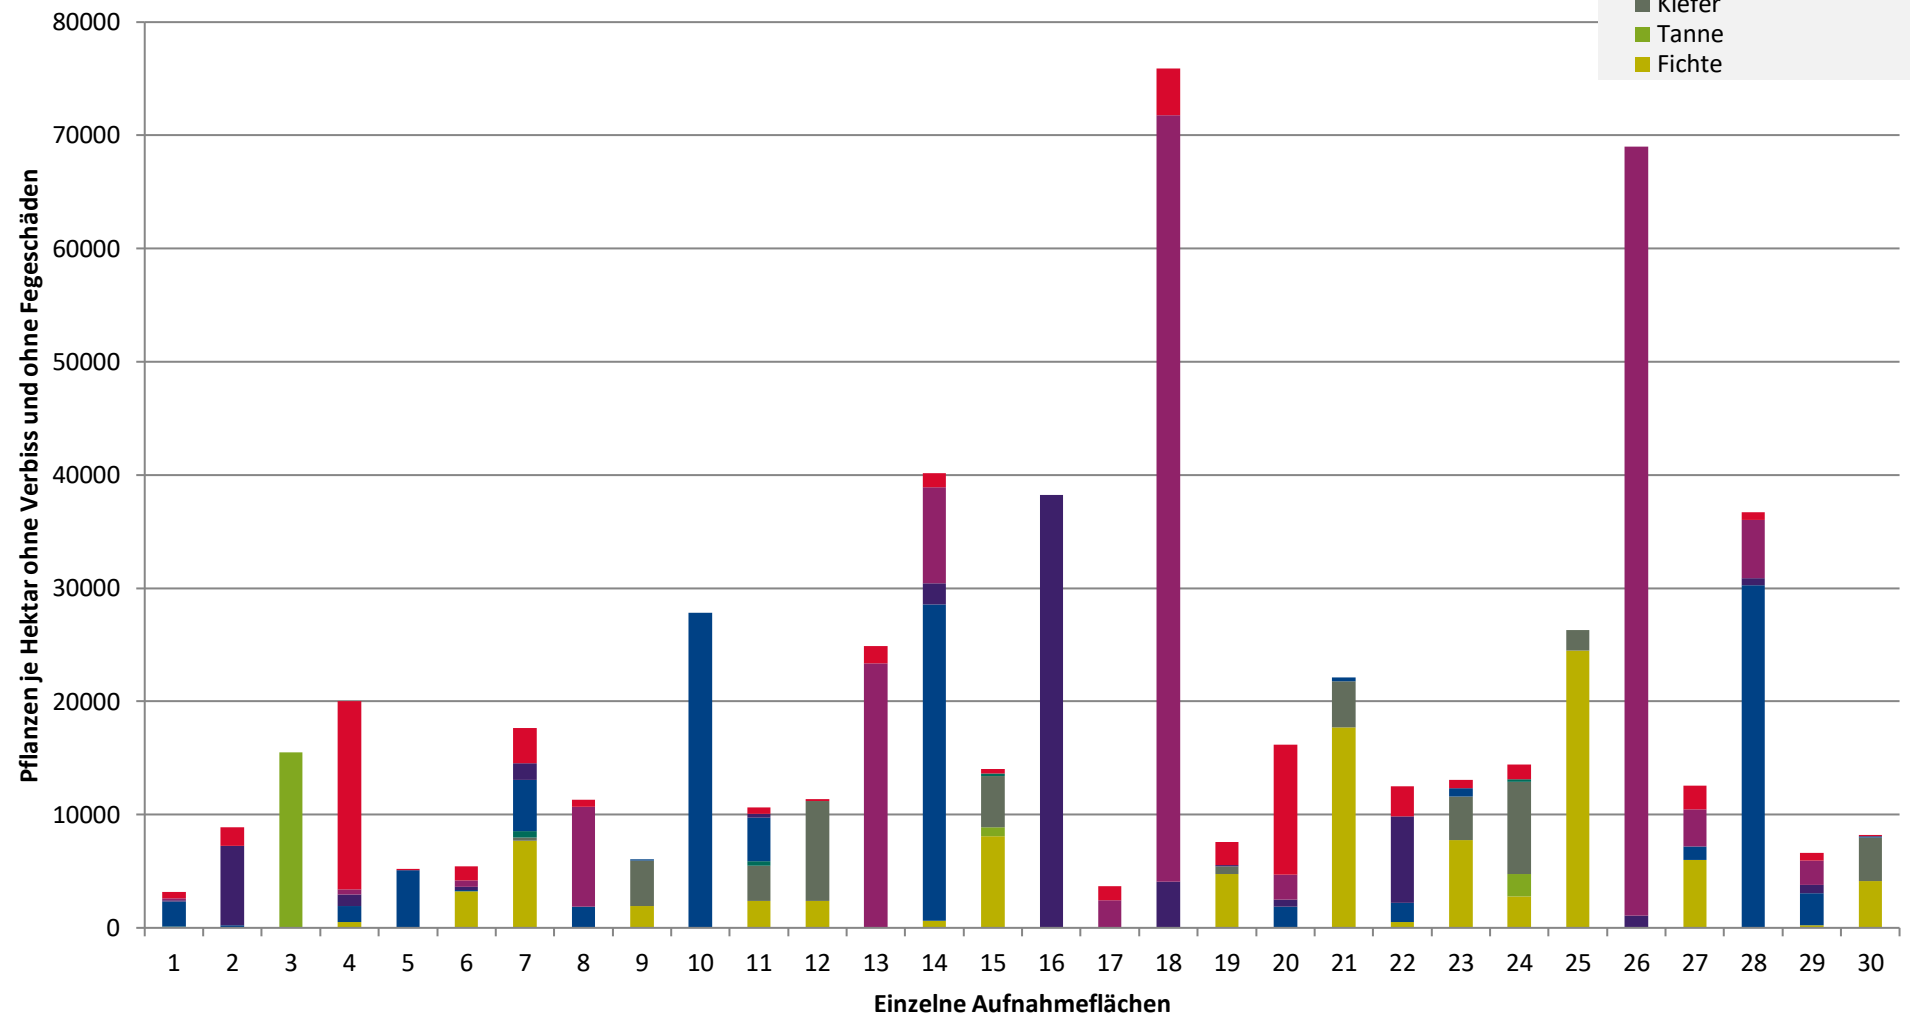

**Hochgerechnete Pflanzendichten (Individuen je Hektar) der Baumartengruppen
(Pflanzen insgesamt)**

**Höhenbereich: ab 20 Zentimeter bis zur maximalen Verbisshöhe
Hegegemeinschaft 435 - Wildbahn (Landkreis Coburg)**

2021

- sonstige Laubbäume
- Edellaubbäume
- Eiche
- Buche
- sonstige Nadelbäume
- Kiefer
- Tanne
- Fichte

**Hochgerechnete Pflanzendichten (Individuen je Hektar) der Baumartengruppen
(Pflanzen ohne Verbiss und ohne Fegeschäden)
Höhenbereich: ab 20 Zentimeter bis zur maximalen Verbisshöhe
Hegegemeinschaft 435 - Wildbahn (Landkreis Coburg)**

2021

- sonstiges Laubbäume
- Edellaubbäume
- Eiche
- Buche
- sonstige Nadelbäume
- Kiefer
- Tanne
- Fichte

Verjüngungsinventur 2021

Landkreis
Coburg

Leittriebverbiss Fichte

(Pflanzen ab 20 cm Höhe
bis zur maximalen Verbisshöhe)

Legende

Leittriebverbiss

- 0 - 5 %
- 6 - 10 %
- 11 - 15 %
- 16 - 20 %
- 21 - 25 %
- > 25 %

+ Baumartengruppe nicht
vorhanden

Anzahl der aufgenommenen Pflanzen der Baumartengruppe

- 1 - 15
- 16 - 30
- 31 - 45
- 46 - 60
- 61 - 75