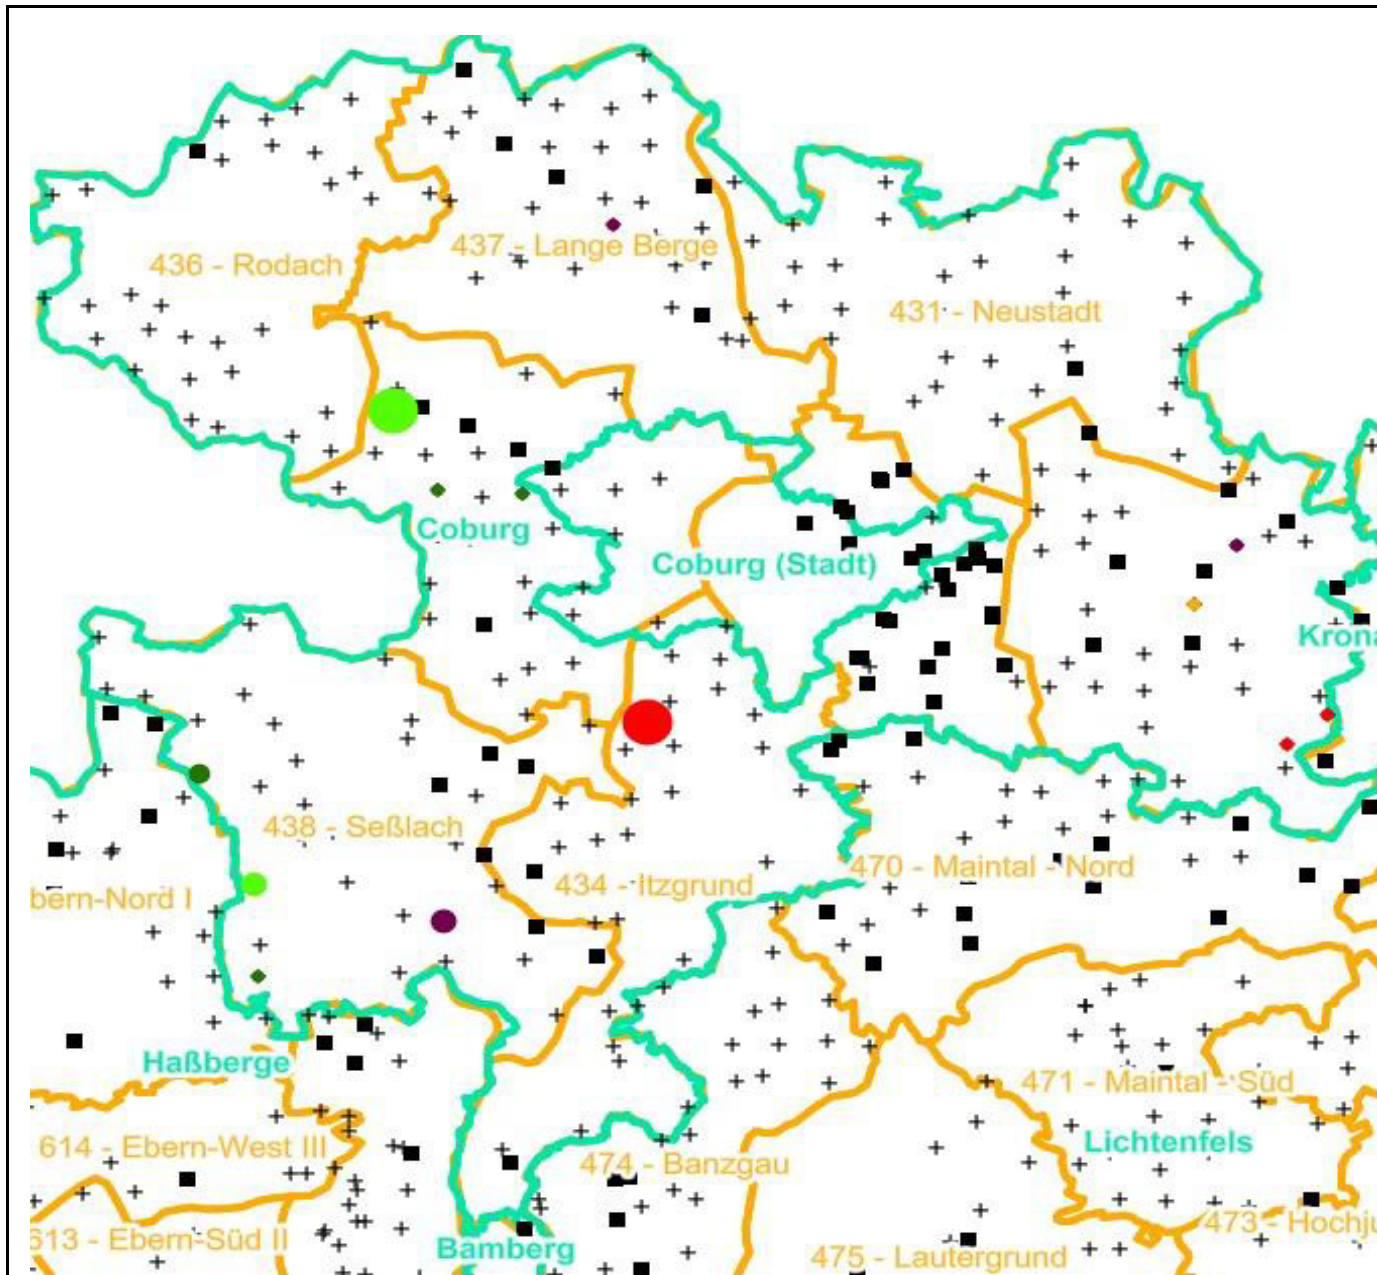

Legende

Leittriebverbiss

- 0 - 5 %
- 6 - 10 %
- 11 - 15 %
- 16 - 20 %
- 21 - 25 %
- > 25 %

+ Baumartengruppe nicht
vorhanden

Anzahl der aufgenommenen Pflanzen der Baumartengruppe

- 1 - 15
- 16 - 30
- 31 - 45
- 46 - 60
- 61 - 75

■ geschützte Fläche

□ Landkreisgrenze

□ Hegegemeinschaftsgrenze

Verjüngungsinventur 2021

Landkreis
Coburg

Leittriebverbiss Tanne

(Pflanzen ab 20 cm Höhe
bis zur maximalen Verbisshöhe)

Legende

Leittriebverbiss

- 0 - 10 %
- 11 - 20 %
- 21 - 30 %
- 31 - 40 %
- 41 - 50 %
- > 50 %
- + Baumartengruppe nicht vorhanden

Anzahl der aufgenommenen Pflanzen der Baumartengruppe

- 1 - 15
- 16 - 30
- 31 - 45
- 46 - 60
- 61 - 75
- geschützte Fläche

- Landkreisgrenze
- Hegegemeinschaftsgrenze

Verjüngungsinventur 2021

Landkreis
Coburg

Leittriebverbiss Kiefer

(Pflanzen ab 20 cm Höhe
bis zur maximalen Verbisshöhe)

Legende

Leittriebverbiss

- 0 - 5 %
- 6 - 10 %
- 11 - 15 %
- 16 - 20 %
- 21 - 25 %
- > 25 %
- + Baumartengruppe nicht vorhanden