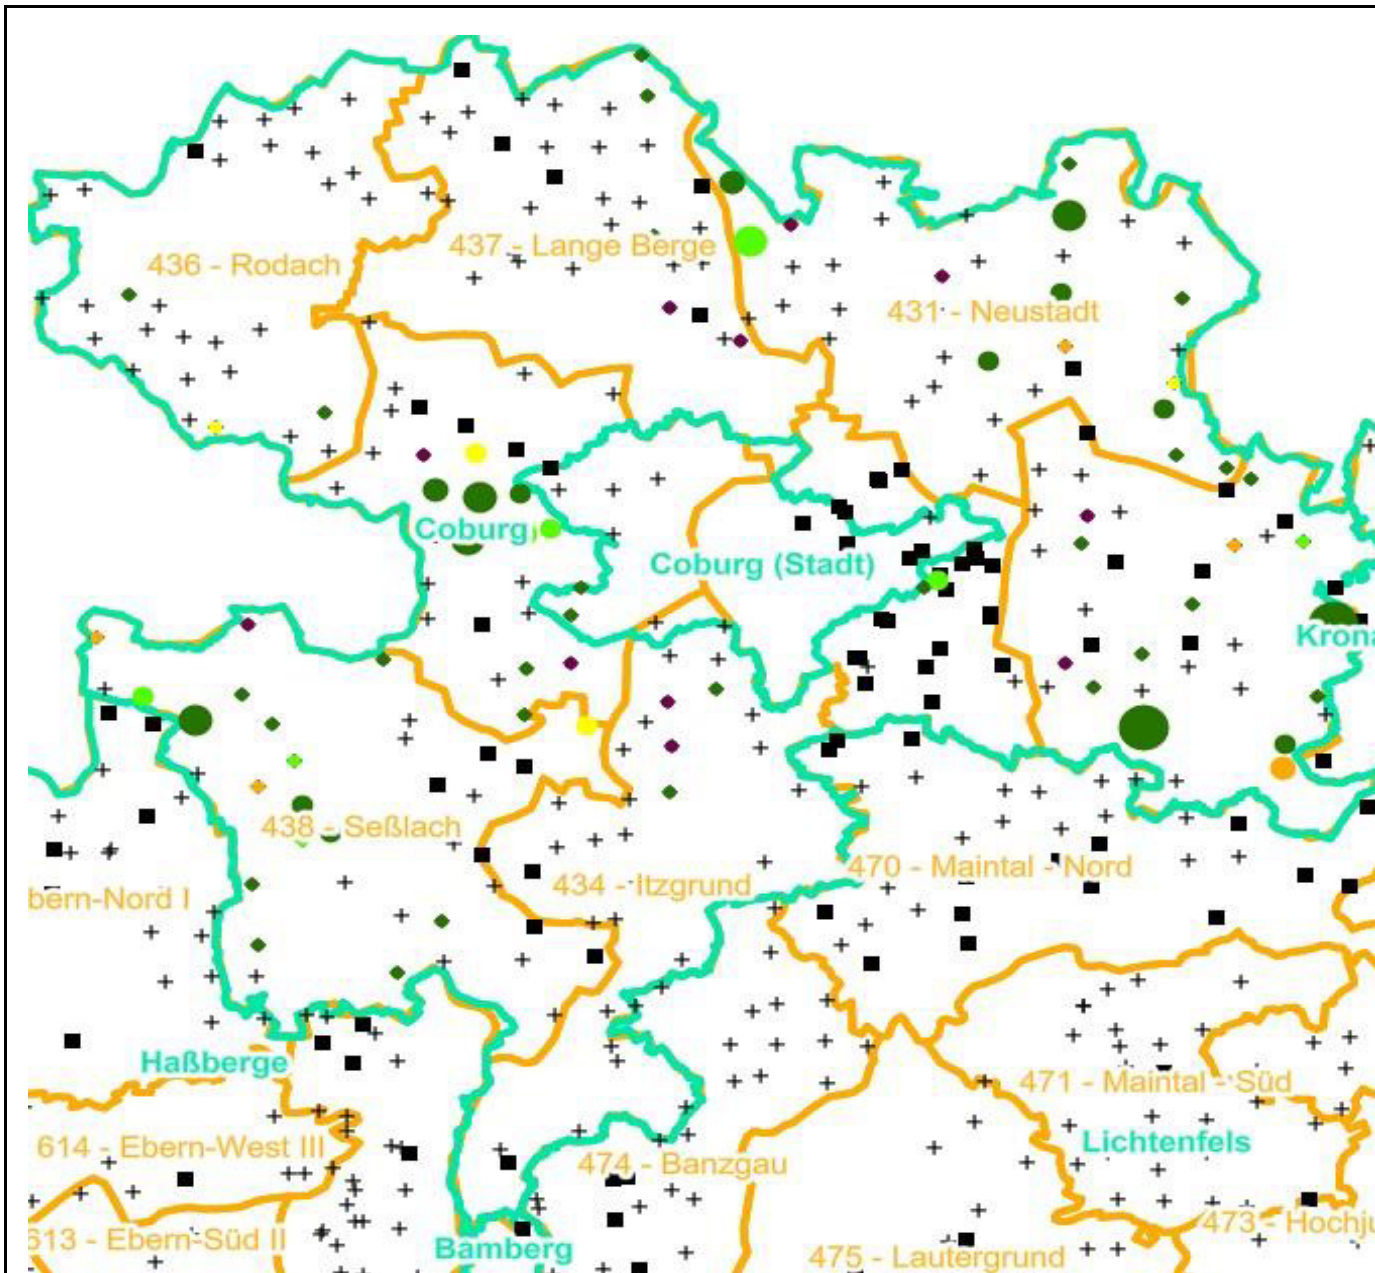

■ geschützte Fläche

□ Landkreisgrenze

□ Hegegemeinschaftsgrenze

Verjüngungsinventur 2021

Landkreis
Coburg

Leittriebverbiss Tanne

(Pflanzen ab 20 cm Höhe
bis zur maximalen Verbisshöhe)

Legende

Leittriebverbiss

- 0 - 10 %
- 11 - 20 %
- 21 - 30 %
- 31 - 40 %
- 41 - 50 %
- > 50 %
- + Baumartengruppe nicht vorhanden

Anzahl der aufgenommenen Pflanzen der Baumartengruppe

- 1 - 15
- 16 - 30
- 31 - 45
- 46 - 60
- 61 - 75
- geschützte Fläche

- Landkreisgrenze
- Hegegemeinschaftsgrenze

Verjüngungsinventur 2021

Landkreis
Coburg

Leittriebverbiss Kiefer

(Pflanzen ab 20 cm Höhe
bis zur maximalen Verbisshöhe)

Legende

Leittriebverbiss

- 0 - 5 %
- 6 - 10 %
- 11 - 15 %
- 16 - 20 %
- 21 - 25 %
- > 25 %
- + Baumartengruppe nicht vorhanden

Anzahl der aufgenommenen Pflanzen der Baumartengruppe

- 1 - 15
- 16 - 30
- 31 - 45
- 46 - 60
- 61 - 75
- geschützte Fläche

- ▭ Landkreisgrenze
- ▭ Hegegemeinschaftsgrenze

Verjüngungsinventur 2021

Landkreis
Coburg